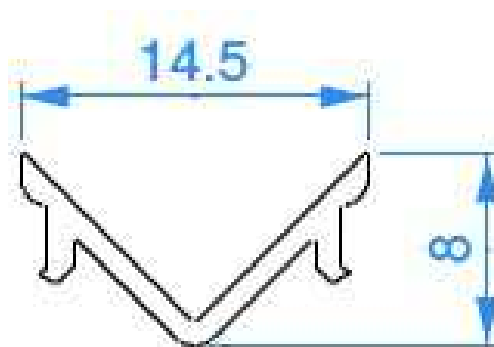

**Artikel Nr.: 985554**

Abdeckung E-02-10 passend für

**Charakteristik**

<b>Material</b>	Kunststoff
<b>Farbe</b>	
<b>Optik</b>	milchig 40% Transmission

**Abmessungen und Gewicht**

<b>Länge</b>	1000 mm
<b>Breite</b>	14,5 mm
<b>Höhe</b>	8 mm
<b>Durchmesser</b>	
<b>Gewicht</b>	31 g

**Montage**

**Befestigungsmöglichkeiten**

**Artikel Nr.: 985554**

Cover E-02-10 suitable for

**Characteristics**

<b>Material</b>	plastic
<b>Color</b>	
<b>Optic</b>	milky 40% Transmission

**Dimensions & Weight**

<b>Length</b>	1000 mm
<b>Width</b>	14,5 mm
<b>Height</b>	8 mm
<b>Diameter</b>	
<b>Product Weight</b>	31 g

**Mounting**

**Mounting Options**