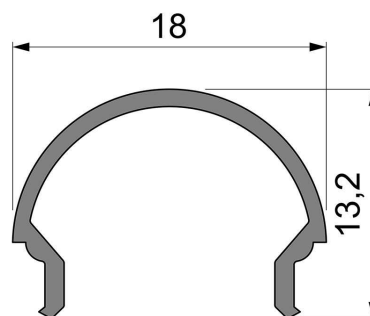

Artikel Nr.: 984522

Abdeckung R-01-12 passend für

Charakteristik

Material	Kunststoff
Farbe	
Optik	matt 75% Transmission

Abmessungen und Gewicht

Länge	1000 mm
Breite	18 mm
Höhe	13,15 mm
Durchmesser	
Gewicht	50 g

Montage

Befestigungsmöglichkeiten

Artikel Nr.: 984522

Cover R-01-12 suitable for

Characteristics

Material	plastic
Color	
Optic	matt 75% transmission

Dimensions & Weight

Length	1000 mm
Width	18 mm
Height	13,15 mm
Diameter	
Product Weight	50 g