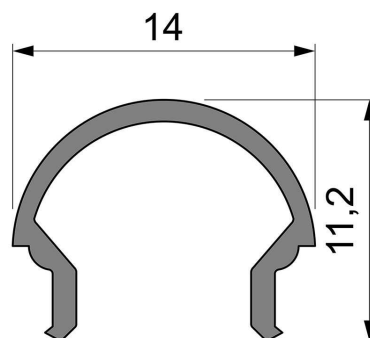

Artikel Nr.: 984503

Abdeckung R-01-08 passend für

Charakteristik

Material	Kunststoff
Farbe	
Optik	matt 75% Transmission

Abmessungen und Gewicht

Länge	2000 mm
Breite	14 mm
Höhe	11,15 mm
Durchmesser	
Gewicht	72 g

Montage

Befestigungsmöglichkeiten

Artikel Nr.: 984503

Cover R-01-08 suitable for

Characteristics

Material	plastic
Color	
Optic	matt 75% transmission

Dimensions & Weight

Length	2000 mm
Width	14 mm
Height	11,15 mm
Diameter	
Product Weight	72 g