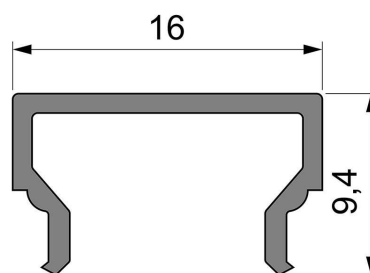

Artikel Nr.: 984013

Abdeckung H-01-10 passend für

Charakteristik

Material	Kunststoff
Farbe	
Optik	matt 75% Transmission

Abmessungen und Gewicht

Länge	2000 mm
Breite	16 mm
Höhe	9,4 mm
Durchmesser	
Gewicht	105 g

Montage

Befestigungsmöglichkeiten

Artikel Nr.: 984013

Cover H-01-10 suitable for

Characteristics

Material	plastic
Color	
Optic	matt 75% transmission

Dimensions & Weight

Length	2000 mm
Width	16 mm
Height	9,4 mm
Diameter	
Product Weight	105 g