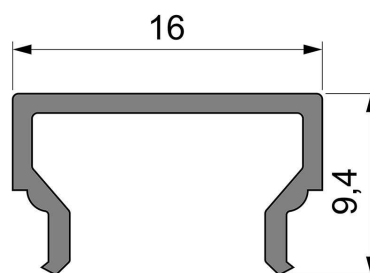

Artikel Nr.: 984012

Abdeckung H-01-10 passend für

Charakteristik

Material	Kunststoff
Farbe	
Optik	matt 75% Transmission

Abmessungen und Gewicht

Länge	1000 mm
Breite	16 mm
Höhe	9,4 mm
Durchmesser	
Gewicht	54 g

Montage

Befestigungsmöglichkeiten

Artikel Nr.: 984012

Cover H-01-10 suitable for

Characteristics

Material	plastic
Color	
Optic	matt 75% transmission

Dimensions & Weight

Length	1000 mm
Width	16 mm
Height	9,4 mm
Diameter	
Product Weight	54 g