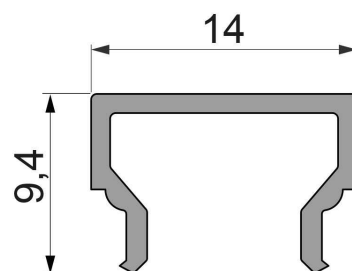

Artikel Nr.: 984004

Abdeckung H-01-08 passend für

Charakteristik

Material	Kunststoff
Farbe	
Optik	milchig 40% Transmission

Abmessungen und Gewicht

Länge	1000 mm
Breite	14 mm
Höhe	9,4 mm
Durchmesser	
Gewicht	42 g

Montage

Befestigungsmöglichkeiten

Artikel Nr.: 984004

Cover H-01-08 suitable for

Characteristics

Material	plastic
Color	
Optic	milky 40% Transmission

Dimensions & Weight

Length	1000 mm
Width	14 mm
Height	9,4 mm
Diameter	
Product Weight	42 g