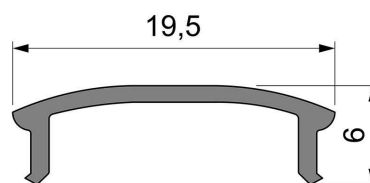

**Artikel Nr.: 983531**

Abdeckung F-01-15 passend für

**Charakteristik**

<b>Material</b>	Kunststoff
<b>Farbe</b>	
<b>Optik</b>	klar 95% Transmission

**Abmessungen und Gewicht**

<b>Länge</b>	2000 mm
<b>Breite</b>	19,5 mm
<b>Höhe</b>	6 mm
<b>Durchmesser</b>	
<b>Gewicht</b>	76 g

**Montage**

**Befestigungsmöglichkeiten**

**Artikel Nr.: 983531**

Cover F-01-15 suitable for

**Characteristics**

<b>Material</b>	plastic
<b>Color</b>	
<b>Optic</b>	clear 95% transmission

**Dimensions & Weight**

<b>Length</b>	2000 mm
<b>Width</b>	19,5 mm
<b>Height</b>	6 mm
<b>Diameter</b>	
<b>Product Weight</b>	76 g

**Mounting**

**Mounting Options**