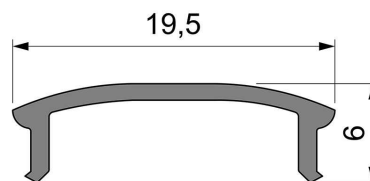

**Artikel Nr.: 983531**

Abdeckung F-01-15 passend für

**Charakteristik**

<b>Material</b>	Kunststoff
<b>Farbe</b>	
<b>Optik</b>	klar 95% Transmission

**Abmessungen und Gewicht**

<b>Länge</b>	2000 mm
<b>Breite</b>	19,5 mm
<b>Höhe</b>	6 mm
<b>Durchmesser</b>	
<b>Gewicht</b>	76 g

**Montage**

**Befestigungsmöglichkeiten**

**Artikel Nr.: 983531**

Cover F-01-15 suitable for

**Characteristics**

<b>Material</b>	plastic
<b>Color</b>	
<b>Optic</b>	clear 95% transmission

**Dimensions & Weight**

<b>Length</b>	2000 mm
<b>Width</b>	19,5 mm
<b>Height</b>	6 mm
<b>Diameter</b>	
<b>Product Weight</b>	76 g

**Mounting**

**Mounting Options**