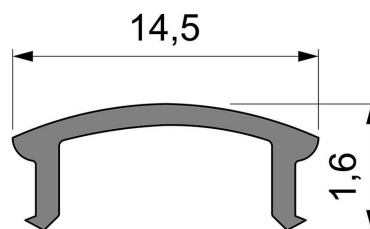

Artikel Nr.: 983511

Abdeckung F-01-10 passend für

Charakteristik

Material	Kunststoff
Farbe	
Optik	klar 95% Transmission

Abmessungen und Gewicht

Länge	2000 mm
Breite	14,5 mm
Höhe	6 mm
Durchmesser	
Gewicht	76 g

Montage

Befestigungsmöglichkeiten

Artikel Nr.: 983511

Cover F-01-10 suitable for

Characteristics

Material	plastic
Color	
Optic	clear 95% transmission

Dimensions & Weight

Length	2000 mm
Width	14,5 mm
Height	6 mm
Diameter	
Product Weight	76 g