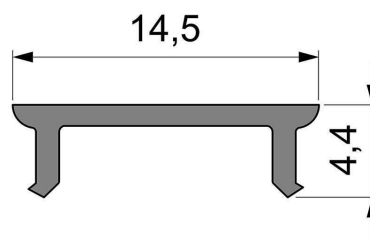

Artikel Nr.: 983013

Abdeckung P-01-10

Charakteristik

Material	Kunststoff
Farbe	
Optik	matt 75% Transmission
	0,00

Abmessungen und Gewicht

Länge	2000,00
Breite	14,50
Höhe	4,40
Durchmesser	0,00
Gewicht	44 g

Montage

Befestigungsmöglichkeiten

Artikel Nr.: 983013

Cover P-01-10

Characteristics

Material	plastic
Color	
Optic	matt 75% transmission

Dimensions & Weight

Length	2000,00
Width	14,50
Height	4,40
Diameter	0,00
Product Weight	44 g