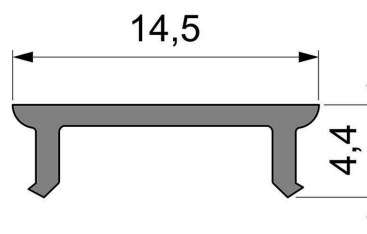

Artikel Nr.: 983013

Abdeckung P-01-10

Charakteristik

Material	Kunststoff
Farbe	
Optik	matt 75% Transmission
	0,00

Abmessungen und Gewicht

Länge	2000,00
Breite	14,50
Höhe	4,40
Durchmesser	0,00
Gewicht	44 g

Montage

Befestigungsmöglichkeiten

Artikel Nr.: 983013

Cover P-01-10

Characteristics

Material	plastic
Color	
Optic	matt 75% transmission

Dimensions & Weight

Length	2000,00
Width	14,50
Height	4,40
Diameter	0,00
Product Weight	44 g