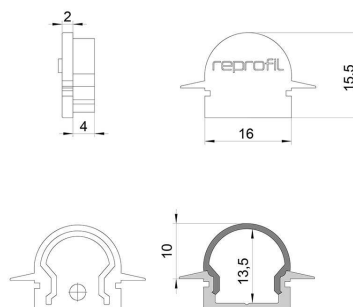

Artikel Nr.: 979541

Endkappe R-ET-01-10 Set 2 Stk passend für

Charakteristik

Material	Kunststoff
Farbe	Grau
Optik	

Abmessungen und Gewicht

Länge	25 mm
Breite	6 mm
Höhe	15,5 mm
Durchmesser	
Gewicht	2 g

Montage

Befestigungsmöglichkeiten

Artikel Nr.: 979541

End Cap R-ET-01-10 Set 2 pcs suitable for

Characteristics

Material	plastic
Color	gray
Optic	

Dimensions & Weight

Length	25 mm
Width	6 mm
Height	15,5 mm
Diameter	
Product Weight	2 g