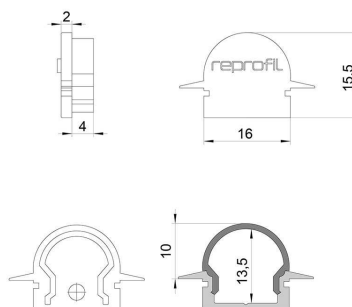

Artikel Nr.: 979541

Endkappe R-ET-01-10 Set 2 Stk passend für

Charakteristik

Material	Kunststoff
Farbe	Grau
Optik	

Abmessungen und Gewicht

Länge	25 mm
Breite	6 mm
Höhe	15,5 mm
Durchmesser	
Gewicht	2 g

Montage

Befestigungsmöglichkeiten

Artikel Nr.: 979541

End Cap R-ET-01-10 Set 2 pcs suitable for

Characteristics

Material	plastic
Color	gray
Optic	

Dimensions & Weight

Length	25 mm
Width	6 mm
Height	15,5 mm
Diameter	
Product Weight	2 g

Mounting

Mounting Options