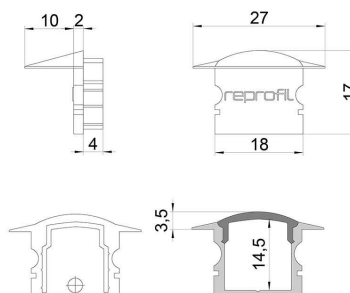

**Artikel Nr.: 978642**

Endkappe F-ET-02-12 Set 2 Stk passend für

**Charakteristik**

|                 |            |
|-----------------|------------|
| <b>Material</b> | Kunststoff |
| <b>Farbe</b>    | Schwarz    |
| <b>Optik</b>    |            |

**Abmessungen und Gewicht**

|                    |       |
|--------------------|-------|
| <b>Länge</b>       | 27 mm |
| <b>Breite</b>      | 16 mm |
| <b>Höhe</b>        | 17 mm |
| <b>Durchmesser</b> |       |
| <b>Gewicht</b>     | 2 g   |

**Montage**

**Befestigungsmöglichkeiten**

**Artikel Nr.: 978642**

End Cap F-ET-02-12 Set 2 pcs suitable for

**Characteristics**

|          |         |
|----------|---------|
| Material | plastic |
| Color    | black   |
| Optic    |         |

**Dimensions & Weight**

|                |       |
|----------------|-------|
| Length         | 27 mm |
| Width          | 16 mm |
| Height         | 17 mm |
| Diameter       |       |
| Product Weight | 2 g   |