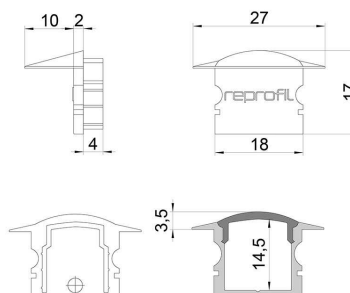

**Abmessungen und Gewicht**

|                    |       |
|--------------------|-------|
| <b>Länge</b>       | 27 mm |
| <b>Breite</b>      | 16 mm |
| <b>Höhe</b>        | 17 mm |
| <b>Durchmesser</b> |       |
| <b>Gewicht</b>     | 2 g   |

**Montage**

**Befestigungsmöglichkeiten**

**Artikel Nr.: 978642**

End Cap F-ET-02-12 Set 2 pcs suitable for

**Characteristics**

|          |         |
|----------|---------|
| Material | plastic |
| Color    | black   |
| Optic    |         |

**Dimensions & Weight**

|                |       |
|----------------|-------|
| Length         | 27 mm |
| Width          | 16 mm |
| Height         | 17 mm |
| Diameter       |       |
| Product Weight | 2 g   |