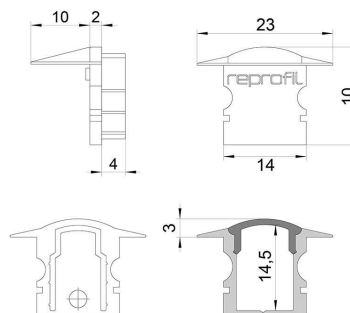

Artikel Nr.: 978621

Endkappe F-ET-02-08 Set 2 Stk passend für

Charakteristik

Material	Kunststoff
Farbe	Grau
Optik	

Abmessungen und Gewicht

Länge	23 mm
Breite	16 mm
Höhe	10 mm
Durchmesser	
Gewicht	2 g

Montage

Befestigungsmöglichkeiten

Artikel Nr.: 978621

End Cap F-ET-02-08 Set 2 pcs suitable for

Characteristics

Material	plastic
Color	gray
Optic	

Dimensions & Weight

Length	23 mm
Width	16 mm
Height	10 mm
Diameter	
Product Weight	2 g

Mounting

Mounting Options