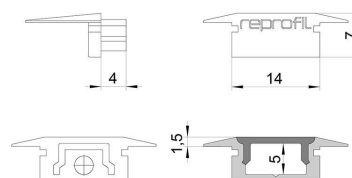

Artikel Nr.: 978081

Endkappe P-ET-01-08 Set 2 Stk passend für

Charakteristik

Material	Kunststoff
Farbe	Grau
Optik	

Abmessungen und Gewicht

Länge	23 mm
Breite	16 mm
Höhe	7 mm
Durchmesser	
Gewicht	2 g

Montage

Befestigungsmöglichkeiten

Artikel Nr.: 978081

End Cap P-ET-01-08 Set 2 pcs suitable for

Characteristics

Material	plastic
Color	gray
Optic	

Dimensions & Weight

Length	23 mm
Width	16 mm
Height	7 mm
Diameter	
Product Weight	2 g