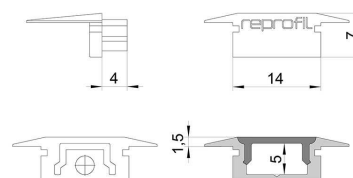

Artikel Nr.: 978080

Endkappe P-ET-01-08 Set 2 Stk passend für

Charakteristik

Material	Kunststoff
Farbe	Weiß
Optik	

Abmessungen und Gewicht

Länge	23 mm
Breite	16 mm
Höhe	7 mm
Durchmesser	
Gewicht	2 g

Montage

Befestigungsmöglichkeiten

Artikel Nr.: 978080

End Cap P-ET-01-08 Set 2 pcs suitable for

Characteristics

Material	plastic
Color	white
Optic	

Dimensions & Weight

Length	23 mm
Width	16 mm
Height	7 mm
Diameter	
Product Weight	2 g