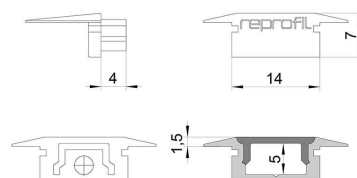

Artikel Nr.: 978080

Endkappe P-ET-01-08 Set 2 Stk passend für

Charakteristik

Material	Kunststoff
Farbe	Weiß
Optik	

Abmessungen und Gewicht

Länge	23 mm
Breite	16 mm
Höhe	7 mm
Durchmesser	
Gewicht	2 g

Montage

Befestigungsmöglichkeiten

Artikel Nr.: 978080

End Cap P-ET-01-08 Set 2 pcs suitable for

Characteristics

Material	plastic
Color	white
Optic	

Dimensions & Weight

Length	23 mm
Width	16 mm
Height	7 mm
Diameter	
Product Weight	2 g