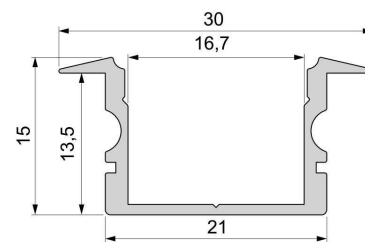

<b>Länge</b>	1000,00
<b>Breite</b>	30,00
<b>Höhe</b>	15,00
<b>Durchmesser</b>	0,00
<b>Gewicht</b>	203 g

**Montage**

**Befestigungsmöglichkeiten**

- Halteklammern (optional erhältlich)
- Montagekleber
- Wärmebeständiges doppelseitiges Klebeband
- Schaumstoffklebeband für unebene Oberflächen
- Senkkopfschrauben
- Zentrier-Bohrhilfe: das Profil verfügt im Inneren über eine kleine Fuge

**Artikel Nr.: 975166**

T-profile high ET-02-15 suitable for 15 - 16,3 mm LED Stripes

**Characteristics**

<b>Material</b>	aluminum
<b>Color</b>	silver
<b>Optic</b>	brushed

**Dimensions & Weight**

<b>Length</b>	1000,00
<b>Width</b>	30,00
<b>Height</b>	15,00
<b>Diameter</b>	0,00
<b>Product Weight</b>	203 g