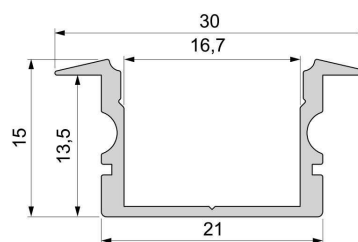

**Artikel Nr.: 975166**

T-Profil hoch ET-02-15 passend für 15 - 16,3 mm LED Stripes

**Charakteristik**

<b>Material</b>	Aluminium
<b>Farbe</b>	Silber
<b>Optik</b>	gebürstet
	0,00

**Abmessungen und Gewicht**

<b>Länge</b>	1000,00
<b>Breite</b>	30,00
<b>Höhe</b>	15,00
<b>Durchmesser</b>	0,00
<b>Gewicht</b>	203 g

**Montage**

**Befestigungsmöglichkeiten**

- Halteklammern (optional erhältlich)
- Montagekleber
- Wärmebeständiges doppelseitiges Klebeband
- Schaumstoffklebeband für unebene Oberflächen
- Senkkopfschrauben
- Zentrier-Bohrhilfe: das Profil verfügt im Inneren über eine kleine Fuge

**Artikel Nr.: 975166**

T-profile high ET-02-15 suitable for 15 - 16,3 mm LED Stripes

**Characteristics**

<b>Material</b>	aluminum
<b>Color</b>	silver
<b>Optic</b>	brushed

**Dimensions & Weight**

<b>Length</b>	1000,00
<b>Width</b>	30,00
<b>Height</b>	15,00
<b>Diameter</b>	0,00
<b>Product Weight</b>	203 g