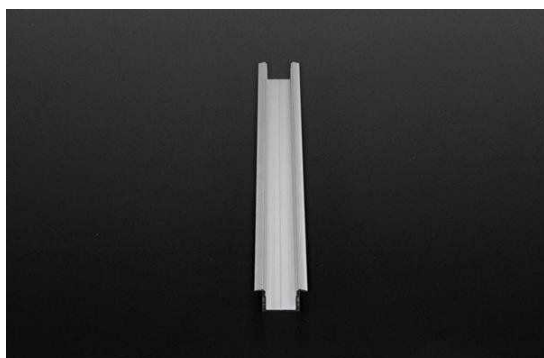

**Artikel Nr.: 975166**

T-Profil hoch ET-02-15 passend für 15 - 16,3 mm LED Stripes

**Charakteristik**

<b>Material</b>	Aluminium
<b>Farbe</b>	Silber
<b>Optik</b>	gebürstet
	0,00

**Abmessungen und Gewicht**

<b>Länge</b>	1000,00
<b>Breite</b>	30,00
<b>Höhe</b>	15,00
<b>Durchmesser</b>	0,00
<b>Gewicht</b>	203 g

**Montage**

**Befestigungsmöglichkeiten**

- Halteklammern (optional erhältlich)
- Montagekleber
- Wärmebeständiges doppelseitiges Klebeband
- Schaumstoffklebeband für unebene Oberflächen
- Senkkopfschrauben
- Zentrier-Bohrhilfe: das Profil verfügt im Inneren über eine kleine Fuge

**Artikel Nr.: 975166**

T-profile high ET-02-15 suitable for 15 - 16,3 mm LED Stripes

**Characteristics**

<b>Material</b>	aluminum
<b>Color</b>	silver
<b>Optic</b>	brushed

**Dimensions & Weight**

<b>Length</b>	1000,00
<b>Width</b>	30,00
<b>Height</b>	15,00
<b>Diameter</b>	0,00
<b>Product Weight</b>	203 g