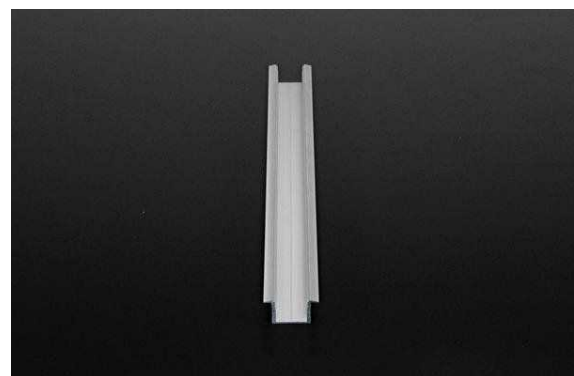

Mounting

Mounting Options

- fixation clamp (partly available)
- mounting glue
- heat resistant double-sided adhesive tape
- foam tape for uneven surfaces
- countersunk screws
- Centering drilling aid: the profile has a small gap inside
- drilling aid: the profile has a small gap inside