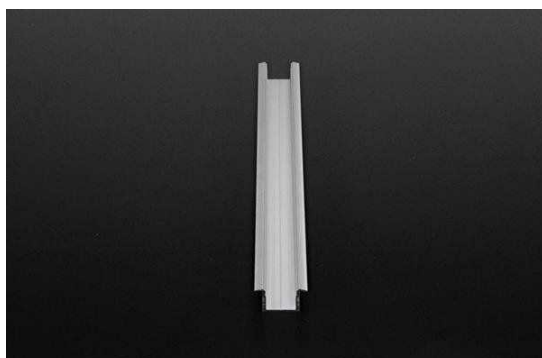

**Artikel Nr.: 975166**

T-Profil hoch ET-02-15 passend für 15 - 16,3 mm LED Stripes

**Charakteristik**

<b>Material</b>	Aluminium
<b>Farbe</b>	Silber
<b>Optik</b>	gebürstet
	0,00

**Abmessungen und Gewicht**

<b>Länge</b>	1000,00
<b>Breite</b>	30,00
<b>Höhe</b>	15,00
<b>Durchmesser</b>	0,00
<b>Gewicht</b>	203 g

**Montage**

**Befestigungsmöglichkeiten**

- Halteklammern (optional erhältlich)
- Montagekleber
- Wärmebeständiges doppelseitiges Klebeband
- Schaumstoffklebeband für unebene Oberflächen
- Senkkopfschrauben
- Zentrier-Bohrhilfe: das Profil verfügt im Inneren über eine kleine Fuge

**Artikel Nr.: 975166**

T-profile high ET-02-15 suitable for 15 - 16,3 mm LED Stripes

**Characteristics**

<b>Material</b>	aluminum
<b>Color</b>	silver
<b>Optic</b>	brushed

**Dimensions & Weight**

<b>Length</b>	1000,00
<b>Width</b>	30,00
<b>Height</b>	15,00
<b>Diameter</b>	0,00
<b>Product Weight</b>	203 g

**Mounting**

**Mounting Options**

- fixation clamp (partly available)
- mounting glue
- heat resistant double-sided adhesive tape
- foam tape for uneven surfaces
- countersunk screws
- Centering drilling aid: the profile has a small gap inside
- drilling aid: the profile has a small gap inside