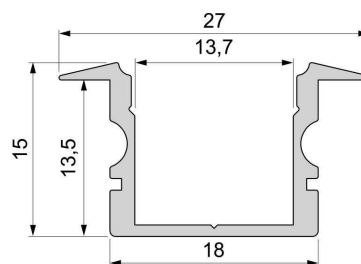

Artikel Nr.: 975146

T-Profil hoch ET-02-12 passend für 12 - 13,3 mm LED Stripes

Charakteristik

| | |
|-----------------|-----------|
| Material | Aluminium |
| Farbe | Silber |
| Optik | gebürstet |
| | 0,00 |

Abmessungen und Gewicht

| | |
|--------------------|---------|
| Länge | 1000,00 |
| Breite | 27,00 |
| Höhe | 15,00 |
| Durchmesser | 0,00 |
| Gewicht | 195 g |

Montage

Befestigungsmöglichkeiten

- Halteklammern (optional erhältlich)
- Montagekleber
- Wärmebeständiges doppelseitiges Klebeband
- Schaumstoffklebeband für unebene Oberflächen
- Senkkopfschrauben
- Zentrier-Bohrhilfe: das Profil verfügt im Inneren über eine kleine Fuge

Artikel Nr.: 975146

T-profile high ET-02-12 suitable for 12 - 13,3 mm LED Stripes

Characteristics

| | |
|-----------------|----------|
| Material | aluminum |
| Color | silver |
| Optic | brushed |

Dimensions & Weight

| | |
|-----------------------|---------|
| Length | 1000,00 |
| Width | 27,00 |
| Height | 15,00 |
| Diameter | 0,00 |
| Product Weight | 195 g |

Mounting

Mounting Options

- fixation clamp (partly available)
- mounting glue
- heat resistant double-sided adhesive tape
- foam tape for uneven surfaces
- countersunk screws
- Centering drilling aid: the profile has a small gap inside
- drilling aid: the profile has a small gap inside