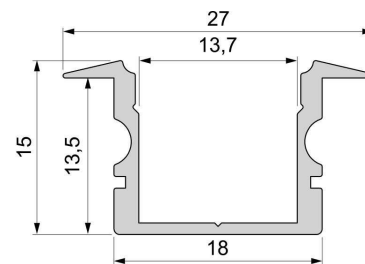

Abmessungen und Gewicht

| | |
|--------------------|---------|
| Länge | 1000,00 |
| Breite | 27,00 |
| Höhe | 15,00 |
| Durchmesser | 0,00 |
| Gewicht | 195 g |

Montage

Befestigungsmöglichkeiten

- Halteklammern (optional erhältlich)
- Montagekleber
- Wärmebeständiges doppelseitiges Klebeband
- Schaumstoffklebeband für unebene Oberflächen
- Senkkopfschrauben
- Zentrier-Bohrhilfe: das Profil verfügt im Inneren über eine kleine Fuge

Artikel Nr.: 975146

T-profile high ET-02-12 suitable for 12 - 13,3 mm LED Stripes

Characteristics

| | |
|-----------------|----------|
| Material | aluminum |
| Color | silver |
| Optic | brushed |

Dimensions & Weight

| | |
|-----------------------|---------|
| Length | 1000,00 |
| Width | 27,00 |
| Height | 15,00 |
| Diameter | 0,00 |
| Product Weight | 195 g |

Mounting

Mounting Options

- fixation clamp (partly available)
- mounting glue
- heat resistant double-sided adhesive tape
- foam tape for uneven surfaces
- countersunk screws
- Centering drilling aid: the profile has a small gap inside
- drilling aid: the profile has a small gap inside