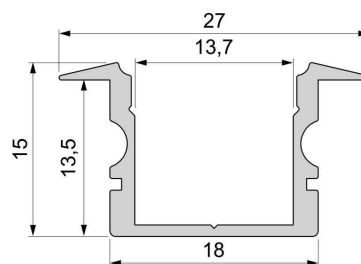

Artikel Nr.: 975145

T-Profil hoch ET-02-12 passend für 12 - 13,3 mm LED Stripes

Charakteristik

Material	Aluminium
Farbe	Verkehrsweiß RAL 9016
Optik	0,00

Abmessungen und Gewicht

Länge	2000,00
Breite	27,00
Höhe	15,00
Durchmesser	0,00
Gewicht	390 g

Montage

Befestigungsmöglichkeiten

- Halteklammern (optional erhältlich)
- Montagekleber
- Wärmebeständiges doppelseitiges Klebeband
- Schaumstoffklebeband für unebene Oberflächen
- Senkkopfschrauben
- Zentrier-Bohrhilfe: das Profil verfügt im Inneren über eine kleine Fuge

Artikel Nr.: 975145

T-profile high ET-02-12 suitable for 12 - 13,3 mm LED Stripes

Characteristics

Material	aluminum
Color	Traffic white RAL 9016
Optic	

Dimensions & Weight

Length	2000,00
Width	27,00
Height	15,00
Diameter	0,00
Product Weight	390 g