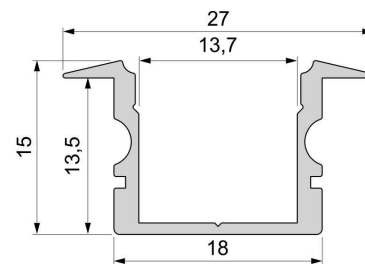

Artikel Nr.: 975145

T-Profil hoch ET-02-12 passend für 12 - 13,3 mm LED Stripes

Charakteristik

Material	Aluminium
Farbe	Verkehrsweiß RAL 9016
Optik	0,00

Abmessungen und Gewicht

Länge	2000,00
Breite	27,00
Höhe	15,00
Durchmesser	0,00
Gewicht	390 g

Montage

Befestigungsmöglichkeiten

- Halteklammern (optional erhältlich)
- Montagekleber
- Wärmebeständiges doppelseitiges Klebeband
- Schaumstoffklebeband für unebene Oberflächen
- Senkkopfschrauben
- Zentrier-Bohrhilfe: das Profil verfügt im Inneren über eine kleine Fuge

Artikel Nr.: 975145

T-profile high ET-02-12 suitable for 12 - 13,3 mm LED Stripes

Characteristics

Material	aluminum
Color	Traffic white RAL 9016
Optic	

Dimensions & Weight

Length	2000,00
Width	27,00
Height	15,00
Diameter	0,00
Product Weight	390 g