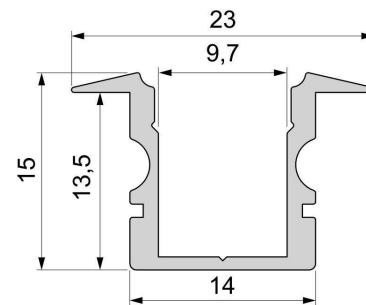

Artikel Nr.: 975106

T-Profil hoch ET-02-08 passend für 8 - 9,3 mm LED Stripes

Charakteristik

Material	Aluminium
Farbe	Silber
Optik	gebürstet
	0,00

Abmessungen und Gewicht

Länge	1000,00
Breite	23,00
Höhe	15,00
Durchmesser	0,00
Gewicht	184 g

Montage

Befestigungsmöglichkeiten

- Halteklammern (optional erhältlich)
- Montagekleber
- Wärmebeständiges doppelseitiges Klebeband
- Schaumstoffklebeband für unebene Oberflächen
- Senkkopfschrauben
- Zentrier-Bohrhilfe: das Profil verfügt im Inneren über eine kleine Fuge

Artikel Nr.: 975106

T-profile high ET-02-08 suitable for 8 - 9,3 mm LED Stripes

Characteristics

Material	aluminum
Color	silver
Optic	brushed

Dimensions & Weight

Length	1000,00
Width	23,00
Height	15,00
Diameter	0,00
Product Weight	184 g