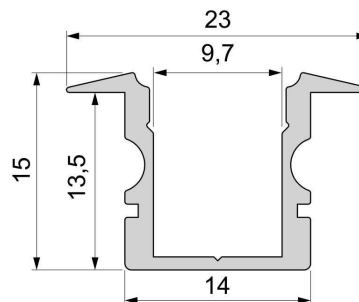

Artikel Nr.: 975106

T-Profil hoch ET-02-08 passend für 8 - 9,3 mm LED Stripes

Charakteristik

Material	Aluminium
Farbe	Silber
Optik	gebürstet
	0,00

Abmessungen und Gewicht

Länge	1000,00
Breite	23,00
Höhe	15,00
Durchmesser	0,00
Gewicht	184 g

Montage

Befestigungsmöglichkeiten

- Halteklammern (optional erhältlich)
- Montagekleber
- Wärmebeständiges doppelseitiges Klebeband
- Schaumstoffklebeband für unebene Oberflächen
- Senkkopfschrauben
- Zentrier-Bohrhilfe: das Profil verfügt im Inneren über eine kleine Fuge

Artikel Nr.: 975106

T-profile high ET-02-08 suitable for 8 - 9,3 mm LED Stripes

Characteristics

Material	aluminum
Color	silver
Optic	brushed

Dimensions & Weight

Length	1000,00
Width	23,00
Height	15,00
Diameter	0,00
Product Weight	184 g