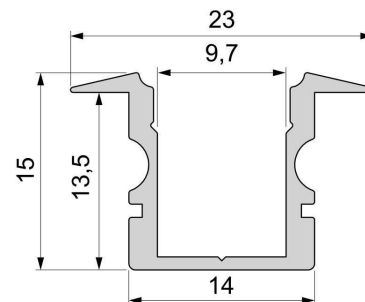

<b>Länge</b>	2000,00
<b>Breite</b>	23,00
<b>Höhe</b>	15,00
<b>Durchmesser</b>	0,00
<b>Gewicht</b>	368 g

**Montage**

**Befestigungsmöglichkeiten**

- Halteklammern (optional erhältlich)
- Montagekleber
- Wärmebeständiges doppelseitiges Klebeband
- Schaumstoffklebeband für unebene Oberflächen
- Senkkopfschrauben
- Zentrier-Bohrhilfe: das Profil verfügt im Inneren über eine kleine Fuge

**Artikel Nr.: 975105**

T-profile high ET-02-08 suitable for 8 - 9,3 mm LED Stripes

**Characteristics**

<b>Material</b>	aluminum
<b>Color</b>	Traffic white RAL 9016
<b>Optic</b>	

**Dimensions & Weight**

<b>Length</b>	2000,00
<b>Width</b>	23,00
<b>Height</b>	15,00
<b>Diameter</b>	0,00
<b>Product Weight</b>	368 g