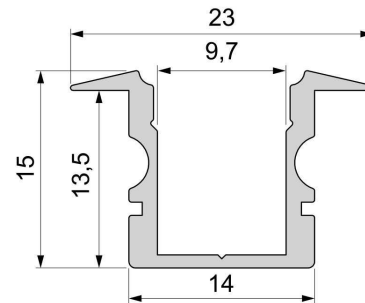

**Artikel Nr.: 975105**

T-Profil hoch ET-02-08 passend für 8 - 9,3 mm LED Stripes

**Charakteristik**

<b>Material</b>	Aluminium
<b>Farbe</b>	Verkehrsweiß RAL 9016
<b>Optik</b>	0,00

**Abmessungen und Gewicht**

<b>Länge</b>	2000,00
<b>Breite</b>	23,00
<b>Höhe</b>	15,00
<b>Durchmesser</b>	0,00
<b>Gewicht</b>	368 g

**Montage**

**Befestigungsmöglichkeiten**

- Halteklammern (optional erhältlich)
- Montagekleber
- Wärmebeständiges doppelseitiges Klebeband
- Schaumstoffklebeband für unebene Oberflächen
- Senkkopfschrauben
- Zentrier-Bohrhilfe: das Profil verfügt im Inneren über eine kleine Fuge

**Artikel Nr.: 975105**

T-profile high ET-02-08 suitable for 8 - 9,3 mm LED Stripes

**Characteristics**

<b>Material</b>	aluminum
<b>Color</b>	Traffic white RAL 9016
<b>Optic</b>	

**Dimensions & Weight**

<b>Length</b>	2000,00
<b>Width</b>	23,00
<b>Height</b>	15,00
<b>Diameter</b>	0,00
<b>Product Weight</b>	368 g