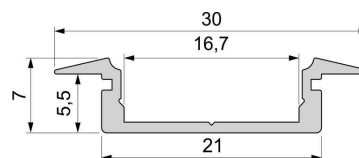

Artikel Nr.: 975067

T-Profil flach ET-01-15 passend für 15 - 16,3 mm LED Stripes

Charakteristik

Material	Aluminium
Farbe	Silber
Optik	gebürstet
	0,00

Abmessungen und Gewicht

Länge	2000,00
Breite	30,00
Höhe	7,00
Durchmesser	0,00
Gewicht	266 g

Montage

Befestigungsmöglichkeiten

- Halteklammern (optional erhältlich)
- Montagekleber
- Wärmebeständiges doppelseitiges Klebeband
- Schaumstoffklebeband für unebene Oberflächen
- Senkkopfschrauben
- Zentrier-Bohrhilfe: das Profil verfügt im Inneren über eine kleine Fuge

Artikel Nr.: 975067

T-profile flat ET-01-15 suitable for 15 - 16,3 mm LED Stripes

Characteristics

Material	aluminum
Color	silver
Optic	brushed

Dimensions & Weight

Length	2000,00
Width	30,00
Height	7,00
Diameter	0,00
Product Weight	266 g