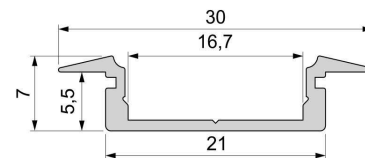

Montage

Befestigungsmöglichkeiten

- Halteklammern (optional erhältlich)
- Montagekleber
- Wärmebeständiges doppelseitiges Klebeband
- Schaumstoffklebeband für unebene Oberflächen
- Senkkopfschrauben
- Zentrier-Bohrhilfe: das Profil verfügt im Inneren über eine kleine Fuge

Artikel Nr.: 975067

T-profile flat ET-01-15 suitable for 15 - 16,3 mm LED Stripes

Characteristics

Material	aluminum
Color	silver
Optic	brushed

Dimensions & Weight

Length	2000,00
Width	30,00
Height	7,00
Diameter	0,00
Product Weight	266 g

Mounting

Mounting Options

- fixation clamp (partly available)
- mounting glue
- heat resistant double-sided adhesive tape
- foam tape for uneven surfaces
- countersunk screws
- Centering drilling aid: the profile has a small gap inside
- drilling aid: the profile has a small gap inside