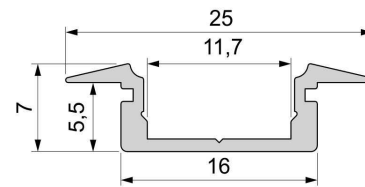

Artikel Nr.: 975027

T-Profil flach ET-01-10 passend für 10 - 11,3 mm LED Stripes

Charakteristik

Material	Aluminium
Farbe	Silber
Optik	gebürstet
	0,00

Abmessungen und Gewicht

Länge	2000,00
Breite	25,00
Höhe	7,00
Durchmesser	0,00
Gewicht	240 g

Montage

Befestigungsmöglichkeiten

- Halteklammern (optional erhältlich)
- Montagekleber
- Wärmebeständiges doppelseitiges Klebeband
- Schaumstoffklebeband für unebene Oberflächen
- Senkkopfschrauben
- Zentrier-Bohrhilfe: das Profil verfügt im Inneren über eine kleine Fuge

Artikel Nr.: 975027

T-profile flat ET-01-10 suitable for 10 - 11,3 mm LED Stripes

Characteristics

Material	aluminum
Color	silver
Optic	brushed

Dimensions & Weight

Length	2000,00
Width	25,00
Height	7,00
Diameter	0,00
Product Weight	240 g