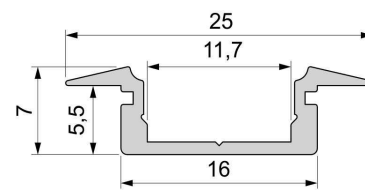

Montage

Befestigungsmöglichkeiten

- Halteklammern (optional erhältlich)
- Montagekleber
- Wärmebeständiges doppelseitiges Klebeband
- Schaumstoffklebeband für unebene Oberflächen
- Senkkopfschrauben
- Zentrier-Bohrhilfe: das Profil verfügt im Inneren über eine kleine Fuge

Artikel Nr.: 975027

T-profile flat ET-01-10 suitable for 10 - 11,3 mm LED Stripes

Characteristics

Material	aluminum
Color	silver
Optic	brushed

Dimensions & Weight

Length	2000,00
Width	25,00
Height	7,00
Diameter	0,00
Product Weight	240 g

Mounting

Mounting Options

- fixation clamp (partly available)
- mounting glue
- heat resistant double-sided adhesive tape
- foam tape for uneven surfaces
- countersunk screws
- Centering drilling aid: the profile has a small gap inside
- filling aid: the profile has a small gap inside