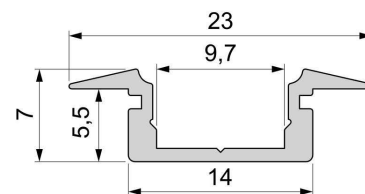

Montage

Befestigungsmöglichkeiten

- Halteklammern (optional erhältlich)
- Montagekleber
- Wärmebeständiges doppelseitiges Klebeband
- Schaumstoffklebeband für unebene Oberflächen
- Senkkopfschrauben
- Zentrier-Bohrhilfe: das Profil verfügt im Inneren über eine kleine Fuge

Artikel Nr.: 975007

T-profile flat ET-01-08 suitable for 8 - 9,3 mm LED Stripes

Characteristics

Material	aluminum
Color	silver
Optic	brushed

Dimensions & Weight

Length	2000,00
Width	23,00
Height	7,00
Diameter	0,00
Product Weight	228 g

Mounting

Mounting Options

- fixation clamp (partly available)
- mounting glue
- heat resistant double-sided adhesive tape
- foam tape for uneven surfaces
- countersunk screws
- Centering drilling aid: the profile has a small gap inside
- drilling aid: the profile has a small gap inside