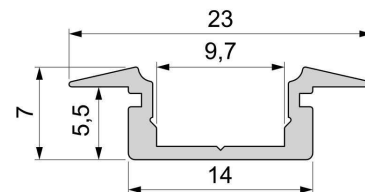

Artikel Nr.: 975007

T-Profil flach ET-01-08 passend für 8 - 9,3 mm LED Stripes

Charakteristik

Material	Aluminium
Farbe	Silber
Optik	gebürstet
	0,00

Abmessungen und Gewicht

Länge	2000,00
Breite	23,00
Höhe	7,00
Durchmesser	0,00
Gewicht	228 g

Montage

Befestigungsmöglichkeiten

- Halteklammern (optional erhältlich)
- Montagekleber
- Wärmebeständiges doppelseitiges Klebeband
- Schaumstoffklebeband für unebene Oberflächen
- Senkkopfschrauben
- Zentrier-Bohrhilfe: das Profil verfügt im Inneren über eine kleine Fuge

Artikel Nr.: 975007

T-profile flat ET-01-08 suitable for 8 - 9,3 mm LED Stripes

Characteristics

Material	aluminum
Color	silver
Optic	brushed

Dimensions & Weight

Length	2000,00
Width	23,00
Height	7,00
Diameter	0,00
Product Weight	228 g