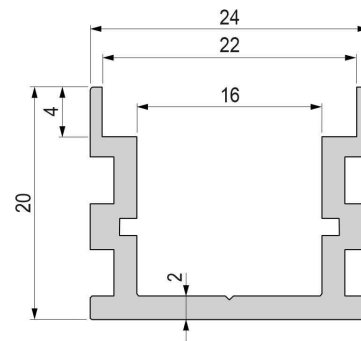

Abmessungen und Gewicht

| | |
|--------------------|---------|
| Länge | 2000,00 |
| Breite | 24,00 |
| Höhe | 20,00 |
| Durchmesser | 0,00 |
| Gewicht | 710 g |

Montage

Befestigungsmöglichkeiten

- Montagekleber, Fliesenkleber, Beton, Mörtel, Putz
- Wärmebeständiges doppelseitiges Klebeband
- Schaumstoffklebeband für unebene Oberflächen

Artikel Nr.: 970741

IP-profile, U-high AU-05-15 suitable for 15 - 16,3 mm LED Stripes

Characteristics

| | |
|-----------------|-------------|
| Material | aluminum |
| Color | matt silver |
| Optic | |

Dimensions & Weight

| | |
|-----------------------|---------|
| Length | 2000,00 |
| Width | 24,00 |
| Height | 20,00 |
| Diameter | 0,00 |
| Product Weight | 710 g |

Mounting

Mounting Options

- mounting glue, tile adhesives, concrete, mortar
- heat resistant double-sided adhesive tape
- foam tape for uneven surfaces