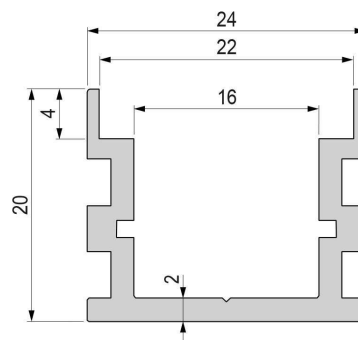

Artikel Nr.: 970741

IP-Profil, U-hoch AU-05-15 passend für 15 - 16,3 mm LED Stripes

Charakteristik

| | |
|-----------------|-------------|
| Material | Aluminium |
| Farbe | Silber-matt |
| Optik | 0,00 |

Abmessungen und Gewicht

| | |
|--------------------|---------|
| Länge | 2000,00 |
| Breite | 24,00 |
| Höhe | 20,00 |
| Durchmesser | 0,00 |
| Gewicht | 710 g |

Montage

Befestigungsmöglichkeiten

- Montagekleber, Fliesenkleber, Beton, Mörtel, Putz
- Wärmebeständiges doppelseitiges Klebeband
- Schaumstoffklebeband für unebene Oberflächen

Artikel Nr.: 970741

IP-profile, U-high AU-05-15 suitable for 15 - 16,3 mm LED Stripes

Characteristics

| | |
|-----------------|-------------|
| Material | aluminum |
| Color | matt silver |
| Optic | |

Dimensions & Weight

| | |
|-----------------------|---------|
| Length | 2000,00 |
| Width | 24,00 |
| Height | 20,00 |
| Diameter | 0,00 |
| Product Weight | 710 g |

Mounting

Mounting Options

- mounting glue, tile adhesives, concrete, mortar
- heat resistant double-sided adhesive tape
- foam tape for uneven surfaces