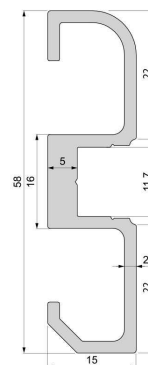

Artikel Nr.: 970600

Sockel-Profil AM-02-10 passend für 10 - 11,3 mm LED Stripes

Charakteristik

Material	Aluminium
Farbe	Silber-matt
Optik	eloxiert
	0,00

Abmessungen und Gewicht

Länge	3000,00
Breite	15,00
Höhe	58,00
Durchmesser	0,00
Gewicht	2150 g

Montage

Befestigungsmöglichkeiten

- Montagekleber
- Wärmebeständiges doppelseitiges Klebeband
- Schaumstoffklebeband für unebene Oberflächen
- Vorgebohrt mit Senkungen für 4,5er Senkkopfschrauben
- Zentrier-Bohrhilfe: das Profil verfügt im Inneren über eine kleine Fuge

Artikel Nr.: 970600

base-profile AM-02-10 suitable for 10 - 11,3 mm LED Stripes

Characteristics

Material	aluminum
Color	matt silver
Optic	anodized

Dimensions & Weight

Length	3000,00
Width	15,00
Height	58,00
Diameter	0,00
Product Weight	2150 g