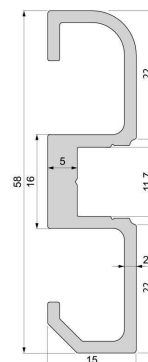

Artikel Nr.: 970600

Sockel-Profil AM-02-10 passend für 10 - 11,3 mm LED Stripes

Charakteristik

Material	Aluminium
Farbe	Silber-matt
Optik	eloxiert
	0,00

Abmessungen und Gewicht

Länge	3000,00
Breite	15,00
Höhe	58,00
Durchmesser	0,00
Gewicht	2150 g

Montage

Befestigungsmöglichkeiten

- Montagekleber
- Wärmebeständiges doppelseitiges Klebeband
- Schaumstoffklebeband für unebene Oberflächen
- Vorgebohrt mit Senkungen für 4,5er Senkkopfschrauben
- Zentrier-Bohrhilfe: das Profil verfügt im Inneren über eine kleine Fuge

Artikel Nr.: 970600

base-profile AM-02-10 suitable for 10 - 11,3 mm LED Stripes

Characteristics

Material	aluminum
Color	matt silver
Optic	anodized

Dimensions & Weight

Length	3000,00
Width	15,00
Height	58,00
Diameter	0,00
Product Weight	2150 g