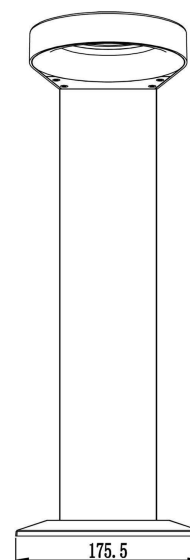

### Abmessungen und Gewicht

Länge	175,50
Breite	233,50
Höhe	500,00
Durchmesser	0,00
Deckenabhängung	0,00
Gewicht	1435 g

### Sockelmaß

Länge	175,00
Breite	95,00
Höhe	0,00
Durchmesser	0,00

**Artikel Nr.: 730367**

Stehleuchte, Rosa I, Verkehrsgrau B RAL 7043, 220-240V AC/50-60Hz, 6,00W, Warmweiß

**Grenzwerte**

Die Überschreitung der Grenzwerte und Betriebsspannung führt zu einer starken Verkürzung der Lebensdauer sowie Zerstörung der LED Module.

**Light Technical Data**

<b>Bulb</b>	LED-module fixed
<b>Colour Designation</b>	warmwhite
<b>Colour temperature</b>	3000 K
<b>Luminous flux</b>	215 lm
<b>Beam angle</b>	
<b>LED type</b>	SMD
<b>LED quantity</b>	90
<b>Spectral power distribution</b>	

**Dimensions & Weight**

<b>Length</b>	175,50
<b>Width</b>	233,50
<b>Height</b>	500,00
<b>Diameter</b>	0,00
<b>Suspensions from ceiling</b>	0,00
<b>Product Weight</b>	1435 g

**Base dimensions**

<b>Length</b>	175,00
<b>Width</b>	95,00
<b>Height</b>	0,00
<b>Diameter</b>	0,00