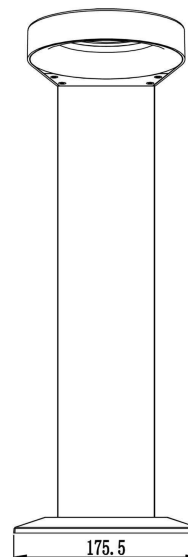

### Lichtrichtung

Dreh- und Schwenkbereich	feststehend
Neigungswinkel	
Abstrahlverhalten	
Reflektor / Linse	symmetrisch

### Abmessungen und Gewicht

Länge	175,50
Breite	233,50
Höhe	500,00
Durchmesser	0,00
Deckenabhängung	0,00
Gewicht	1435 g

### Sockelmaß

Länge	175,00
Breite	95,00
Höhe	0,00
Durchmesser	0,00

**Artikel Nr.: 730367**

Stehleuchte, Rosa I, Verkehrsgrau B RAL 7043, 220-240V AC/50-60Hz, 6,00W, Warmweiß

**Grenzwerte**

Die Überschreitung der Grenzwerte und Betriebsspannung führt zu einer starken Verkürzung der Lebensdauer sowie Zerstörung der LED Module.

**Dimensions & Weight**

<b>Length</b>	175,50
<b>Width</b>	233,50
<b>Height</b>	500,00
<b>Diameter</b>	0,00
<b>Suspensions from ceiling</b>	0,00
<b>Product Weight</b>	1435 g

**Base dimensions**

<b>Length</b>	175,00
<b>Width</b>	95,00
<b>Height</b>	0,00
<b>Diameter</b>	0,00