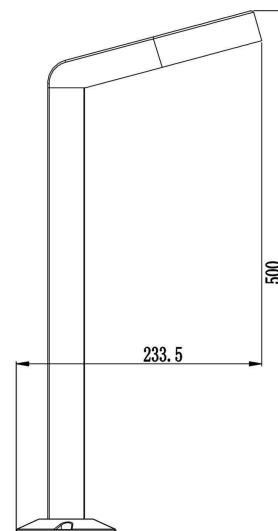

### Abmessungen und Gewicht

Länge	175,50
Breite	233,50
Höhe	500,00
Durchmesser	0,00
Deckenabhängung	0,00
Gewicht	1435 g

### Sockelmaß

Länge	175,00
Breite	95,00
Höhe	0,00
Durchmesser	0,00

**Artikel Nr.: 730367**

Stehleuchte, Rosa I, Verkehrsgrau B RAL 7043, 220-240V AC/50-60Hz, 6,00W, Warmweiß

**Grenzwerte**

Die Überschreitung der Grenzwerte und Betriebsspannung führt zu einer starken Verkürzung der Lebensdauer sowie Zerstörung der LED Module.

**Light Technical Data**

<b>Bulb</b>	LED-module fixed
<b>Colour Designation</b>	warmwhite
<b>Colour temperature</b>	3000 K
<b>Luminous flux</b>	215 lm
<b>Beam angle</b>	
<b>LED type</b>	SMD
<b>LED quantity</b>	90
<b>Spectral power distribution</b>	

**Dimensions & Weight**

<b>Length</b>	175,50
<b>Width</b>	233,50
<b>Height</b>	500,00
<b>Diameter</b>	0,00
<b>Suspensions from ceiling</b>	0,00
<b>Product Weight</b>	1435 g

**Base dimensions**

<b>Length</b>	175,00
<b>Width</b>	95,00
<b>Height</b>	0,00
<b>Diameter</b>	0,00