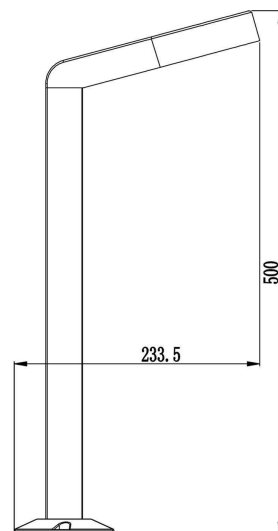

### Lichtrichtung

Dreh- und Schwenkbereich	feststehend
Neigungswinkel	
Abstrahlverhalten	
Reflektor / Linse	symmetrisch

### Abmessungen und Gewicht

Länge	175,50
Breite	233,50
Höhe	500,00
Durchmesser	0,00
Deckenabhängung	0,00
Gewicht	1435 g

### Sockelmaß

Länge	175,00
Breite	95,00
Höhe	0,00
Durchmesser	0,00

**Artikel Nr.: 730367**

Stehleuchte, Rosa I, Verkehrsgrau B RAL 7043, 220-240V AC/50-60Hz, 6,00W, Warmweiß

**Grenzwerte**

Die Überschreitung der Grenzwerte und Betriebsspannung führt zu einer starken Verkürzung der Lebensdauer sowie Zerstörung der LED Module.

**Dimensions & Weight**

<b>Length</b>	175,50
<b>Width</b>	233,50
<b>Height</b>	500,00
<b>Diameter</b>	0,00
<b>Suspensions from ceiling</b>	0,00
<b>Product Weight</b>	1435 g

**Base dimensions**

<b>Length</b>	175,00
<b>Width</b>	95,00
<b>Height</b>	0,00
<b>Diameter</b>	0,00