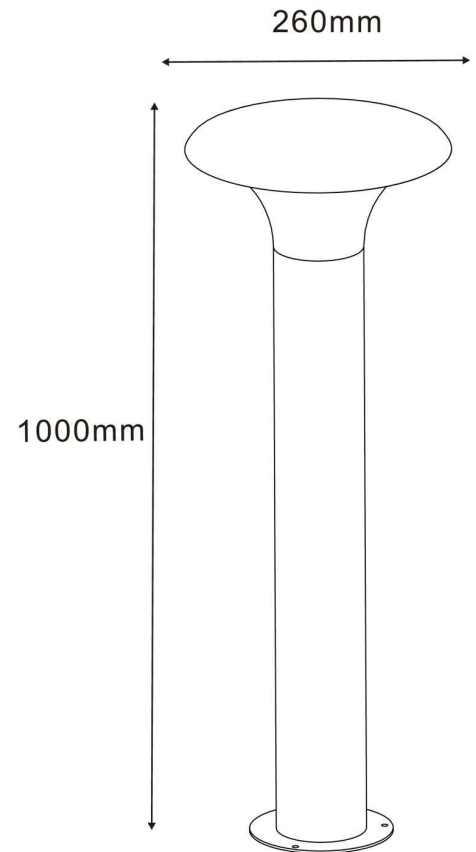

**Abmessungen und Gewicht**

<b>Länge</b>	
<b>Breite</b>	
<b>Höhe</b>	1000 mm
<b>Durchmesser</b>	260 mm
<b>Gewicht</b>	2284 g

**Grenzwerte**

<b>Betriebstemperatur</b>	-20°C - +40°C
<b>Lagertemperatur</b>	-20°C - +40°C
<b>IP - Schutzart</b>	IP44

**Article no.: 730351**

Floor lamp, Seta, anthracite, 220-240V AC/50-60Hz, 1x max. 18,00 W

**Technical Data****General Characteristics**

<b>Material</b>	aluminum die casting
<b>Colour</b>	anthracite
<b>Optics</b>	
<b>included in delivery</b>	

**Article no.: 730351**

Floor lamp, Seta, anthracite, 220-240V AC/50-60Hz, 1x max. 18,00 W

**Light Direction**

Rotating and tilting range	fixed
Angle of inclination	
Radiation direction	
Reflector / lense	symmetrisch

**Dimensions & Weight**

Length	
Width	
Height	1000 mm
Diameter	260 mm
Product Weight	2284 g

**Absolute maximum ratings**

Working temperature	-20°C - +40°C
Storage temperature	-20°C - +40°C
IP - Code	IP44