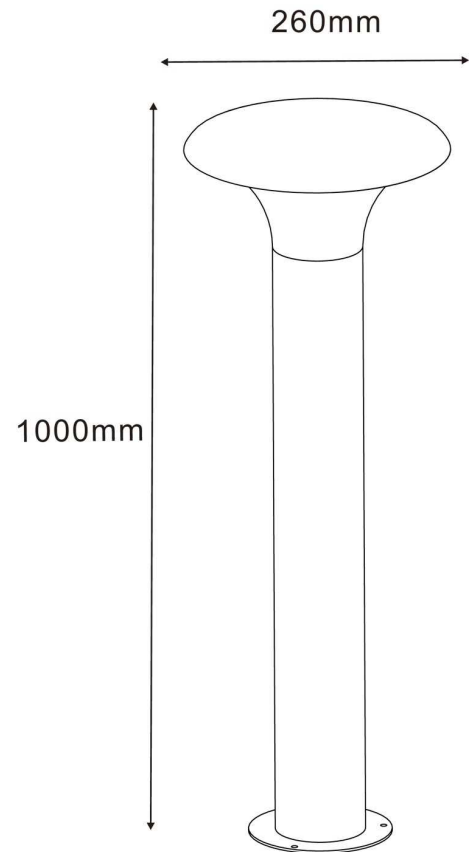

**Artikel Nr.: 730351**

Stehleuchte, Seta, Anthrazit, 220-240V AC/50-60Hz, 1x max. 18,00 W

**Lichtrichtung**

<b>Dreh- und Schwenkbereich</b>	feststehend
<b>Neigungswinkel</b>	
<b>Abstrahlverhalten</b>	
<b>Reflektor / Linse</b>	symmetrisch

**Abmessungen und Gewicht**

<b>Länge</b>	
<b>Breite</b>	
<b>Höhe</b>	1000 mm
<b>Durchmesser</b>	260 mm
<b>Gewicht</b>	2284 g

**Grenzwerte**

<b>Betriebstemperatur</b>	-20°C - +40°C
<b>Lagertemperatur</b>	-20°C - +40°C
<b>IP - Schutzart</b>	IP44

**Article no.: 730351**

Floor lamp, Seta, anthracite, 220-240V AC/50-60Hz, 1x max. 18,00 W

**Light Direction**

Rotating and tilting range	fixed
Angle of inclination	
Radiation direction	
Reflector / lense	symmetrisch

**Dimensions & Weight**

Length	
Width	
Height	1000 mm
Diameter	260 mm
Product Weight	2284 g

**Absolute maximum ratings**

Working temperature	-20°C - +40°C
Storage temperature	-20°C - +40°C
IP - Code	IP44