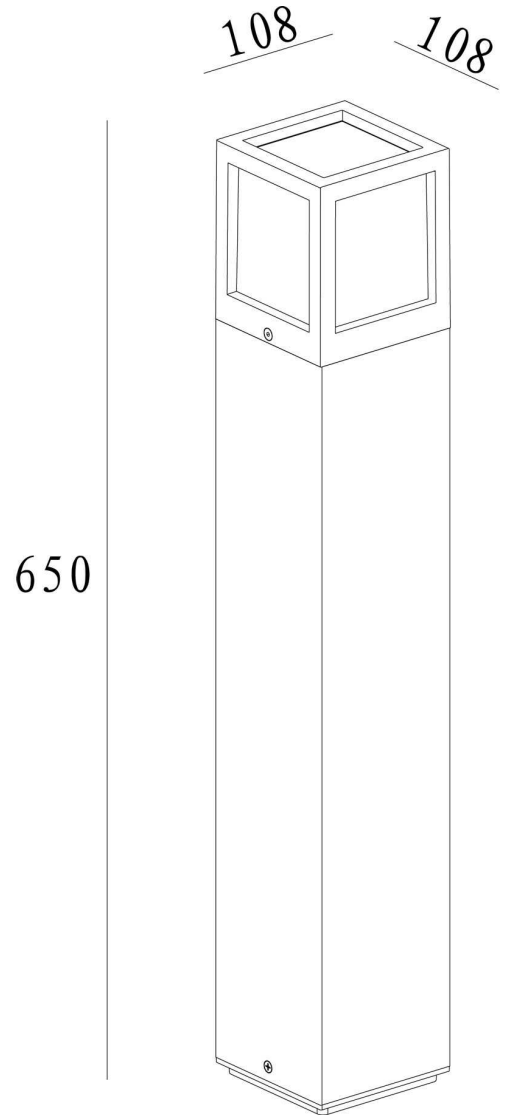

Artikel Nr.: 730333

Stehleuchte, Facado B, braun, 220-240V AC/50-60Hz, 1x max. 20,00 W

Technische Daten

Charakteristik

Material	Aluminium Druckguss
Farbe	braun
Optik	
im Lieferumfang	

Elektrische Daten

Leistung	1x max. 20,00 W
Eingangsspannung	220-240V AC/50-60Hz
Eingangsstrom	
Fassung / Sockel	E27
Anzahl Sockel	1
Netzgerät	
Anschlussmöglichkeit	Klemme
Schutzklasse I, II, III	I

Artikel Nr.: 730333

Stehleuchte, Facado B, braun, 220-240V AC/50-60Hz, 1x max. 20,00 W

Lichtrichtung

Dreh- und Schwenkbereich	feststehend
Neigungswinkel	
Abstrahlverhalten	
Reflektor / Linse	symmetrisch

Abmessungen und Gewicht

Länge	108 mm
Breite	108 mm
Höhe	650 mm
Durchmesser	
Gewicht	2875 g

Grenzwerte

Betriebstemperatur	-20°C - +40°C
Lagertemperatur	-20°C - +40°C
IP - Schutzart	IP44

EEL	Die Leuchte ist geeignet für Leuchtmittel der Energieeffizienzklassen A++ bis E
IP44	Schutz gegen das Eindringen von Fremdkörper > 1 mm. Geschützt gegen Spritzwasser.
	Leuchte der Schutzklasse I bei der der Schutz gegen elektrischen Schlag nicht allein auf der Basisisolierung beruht, sondern die eine zusätzliche Sicherheitsvorkehrung derart enthält, dass berührbare leitfähige Teile mit Mitteln zum Anschluss an den Schutzleiter der festen Installation ausgerüstet sind, so dass im Fehlerfall der Basisisolierung berührbare leitfähige Teile nicht aktiv werden können.
	Aufgrund des komplexen Herstellungsprozesses von LED stellen die angegebenen Werte nur rein statistische Größen dar und müssen nicht zwingend den tatsächlichen Parametern jedes einzelnen LED-Moduls entsprechen, sondern können von den typischen Werten abweichen.

Article no.: 730333

Floor lamp, Facado B, brown, 220-240V AC/50-60Hz, 1x max. 20,00 W

Technical Data**General Characteristics**

Material	aluminum die casting
Colour	brown
Optics	
included in delivery	

**Electrical Characteristics**