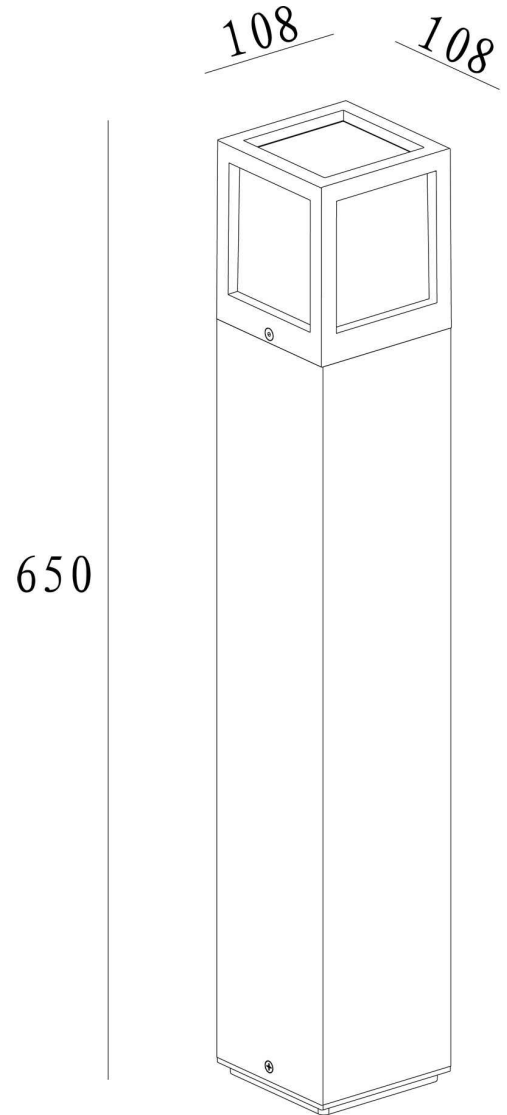

Article no.: 730333

Floor lamp, Facado B, brown, 220-240V AC/50-60Hz, 1x max. 20,00 W

Light Direction

Rotating and tilting range	fixed
Angle of inclination	
Radiation direction	
Reflector / lense	symmetrisch

Dimensions & Weight

Length	108 mm
Width	108 mm
Height	650 mm
Diameter	
Product Weight	2875 g

Absolute maximum ratings

Working temperature	-20°C - +40°C
Storage temperature	-20°C - +40°C
IP - Code	IP44

EEI	The luminaire is suitable for lamps of energy efficiency classes A++ to E.
IP44	Protection against penetration of foreign objects > 1 mm. Protection against penetration of splashing water.
	Lightings of Protection Class I in which the protection against electric shock is not based solely on isolation, but an additional safety measure contains such a way that accessible conductive parts are equipped with means for connection to the protective conductor of the fixed installation, so that in case of failure of the basic insulation exposed conductive parts cannot be active.
	Because of the complex manufacturing process of the LED the above shown data are just a statistical size, which is not forced to be the realistic data of every LED.