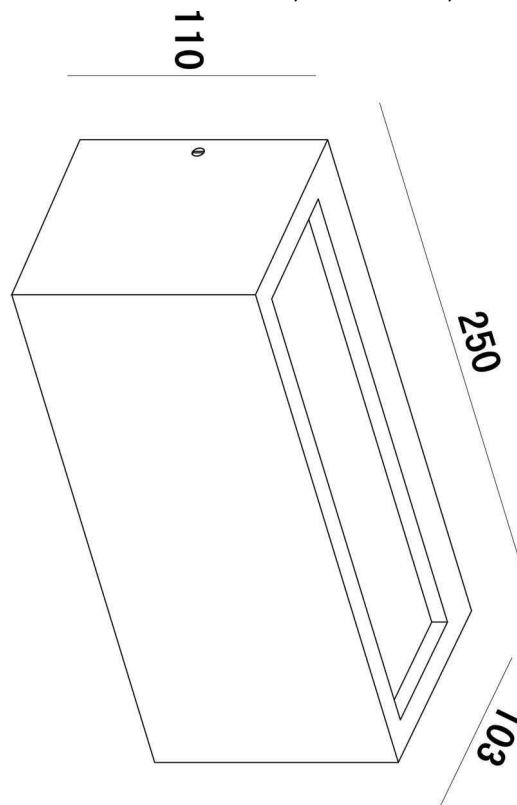

Abmessungen und Gewicht

Länge	250,00
Breite	110,00
Höhe	103,00
Durchmesser	0,00
Deckenabhängung	0,00
Gewicht	1018 g

Sockelmaß

Länge	250,00
Breite	110,00
Höhe	0,00
Durchmesser	0,00

Artikel Nr.: 730330

Wandaufbauleuchte, Rilongo A, Basaltgrau RAL 7012, 220-240V AC/50-60Hz, 1x max. 18,00W

Article no.: 730330

Surface mounted wall lamp, Rilongo A, Basalt grey RAL 7012, 220-240V AC/50-60Hz, 1x max. 18,00W

Technical Data**General Characteristics**

Material	aluminum die casting / plastic
Colour	Basalt grey RAL 7012 / white
Optics	
included in delivery	

Article no.: 730330

Surface mounted wall lamp, Rilongo A, Basalt grey RAL 7012, 220-240V AC/50-60Hz, 1x max. 18,00W

Light Direction

Rotating and tilting range	fixed
Angle of inclination	
Radiation direction	2 Side
Reflector / lense	symmetrisch

Dimensions & Weight

Length	250,00
Width	110,00
Height	103,00
Diameter	0,00
Suspensions from ceiling	0,00
Product Weight	1018 g

Base dimensions

Length	250,00
Width	110,00
Height	0,00
Diameter	0,00

Article no.: 730330