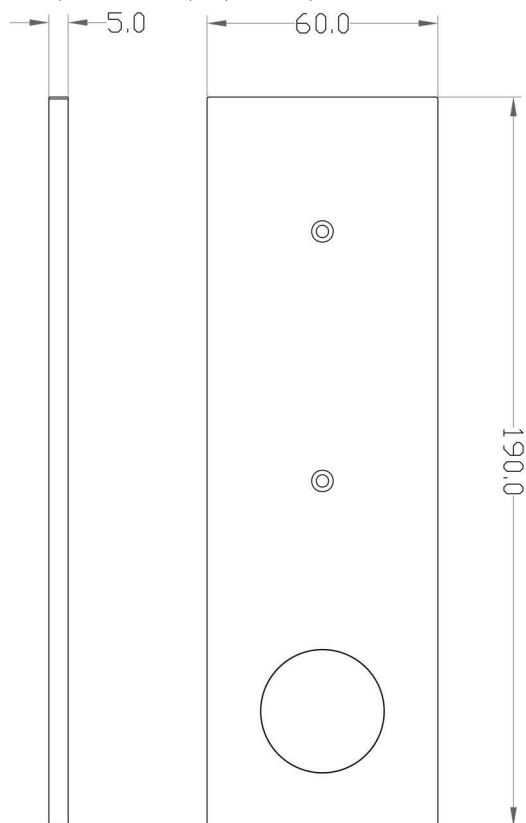

### Abmessungen und Gewicht

Länge	190 mm
Breite	60 mm
Höhe	5 mm
Durchmesser	
Deckenabhängung	
Gewicht	159 g

**Light Technical Data**

<b>Bulb</b>	LED-module fixed
<b>Colour Designation</b>	warmwhite
<b>Colour temperature</b>	2700 K
<b>Luminous flux</b>	220 lm
<b>Beam angle</b>	120°
<b>LED type</b>	COB
<b>LED quantity</b>	1
<b>Spectral power distribution</b>	585 nm

**Article no.: 687035**

Surface mounted furniture lamp, Fine II, Silver grey RAL 7001, 12V DC, 2,30 W, warmwhite

**Light Direction**

<b>Rotating and tilting range</b>	fixed
<b>Angle of inclination</b>	
<b>Radiation direction</b>	
<b>Reflector / lense</b>	symmetrisch

**Dimensions & Weight**

<b>Length</b>	190 mm
<b>Width</b>	60 mm
<b>Height</b>	5 mm
<b>Diameter</b>	
<b>Suspensions from ceiling</b>	
<b>Product Weight</b>	159 g

**Base dimensions**

<b>Length</b>	
<b>Width</b>	
<b>Height</b>	
<b>Diameter</b>	