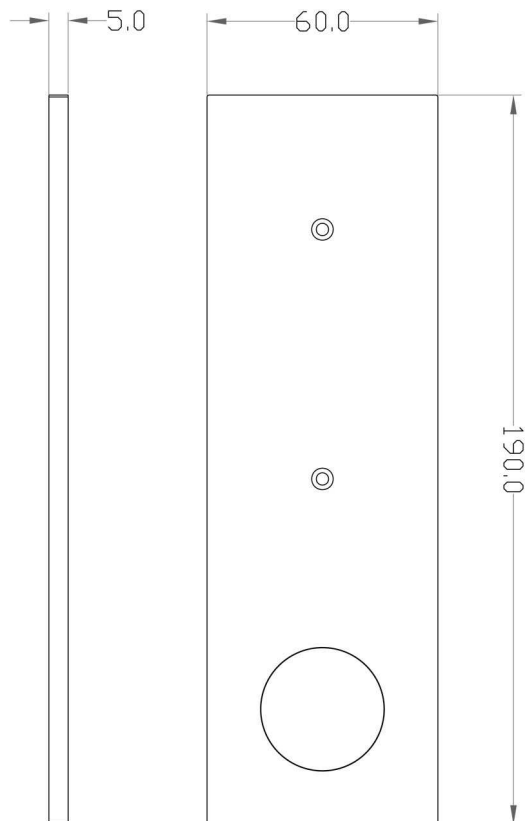

**Elektrische Daten**

<b>Leistung / Leistungsaufnahme</b>	2,30 W / 2,30 W
<b>Eingangsspannung</b>	12V DC
<b>Eingangsstrom</b>	
<b>Fassung / Sockel</b>	
<b>Anzahl Sockel</b>	
<b>Netzgerät</b>	exkl. LED-Netzgerät
<b>Ansteuerung</b>	dimmbar über optionales Netzgerät
<b>Anschlussmöglichkeit</b>	offene Kabel
<b>Schutzklasse I, II, III</b>	III

### Abmessungen und Gewicht

Länge	190 mm
Breite	60 mm
Höhe	5 mm
Durchmesser	
Deckenabhängung	
Gewicht	159 g

### Sockelmaß

Länge	
Breite	
Höhe	
Durchmesser	

**Artikel Nr.: 687035**

Möbelaufbauleuchte, Fine II, Silbergrau RAL 7001, 12V DC, 2,30 W, Warmweiß

**Grenzwerte**

Die Überschreitung der Grenzwerte und Betriebsspannung führt zu einer starken Verkürzung der Lebensdauer sowie Zerstörung der LED Module.

**Dimensions & Weight**

<b>Length</b>	190 mm
<b>Width</b>	60 mm
<b>Height</b>	5 mm
<b>Diameter</b>	
<b>Suspensions from ceiling</b>	
<b>Product Weight</b>	159 g

**Base dimensions**

<b>Length</b>	
<b>Width</b>	
<b>Height</b>	
<b>Diameter</b>	