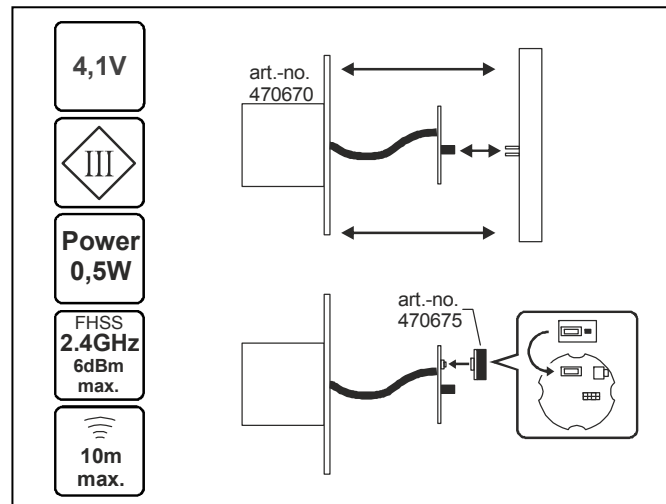

ENGLISH

The COLOR CONTROL Bluetooth Module allows to control the COLOR CONTROL Wall panel via an iOS or Android application on a mobile device. The COLOR CONTROL Bluetooth Module may only be inserted into the COLOR CONTROL Wall panel (art.-no. 470670).

FRANÇAIS

Le module Bluetooth COLOR CONTROL permet de commander le panneau de commande mural COLOR CONTROL via un appareil mobile. Le module Bluetooth COLOR CONTROL peut être utilisé uniquement dans le panneau de commande mural COLOR CONTROL (art. no. 470670).

ESPAÑOL

El módulo Bluetooth COLOR CONTROL permite controlar el panel de mando de pared COLOR CONTROL a través de un dispositivo móvil. El módulo Bluetooth COLOS CONTROL solo debe instalarse en el panel de mando de pared COLOR CONTROL (nº art.: 470670).

ITALIANO

Il modulo Bluetooth COLOR CONTROL permette di controllare, attraverso un dispositivo mobile, il pannello di comando COLOR CONTROL fissato alla parete. Il modulo Bluetooth COLOR CONTROL può venire inserito solamente nel pannello di comando COLOR CONTROL fissato alla parete (Art.-Nr. 470670).

NEDERLANDS

De COLOR CONTROL Bluetooth-module maakt de bediening van het COLOR CONTROL wandbedieningspaneel via een mobiel apparaat mogelijk. De COLOR CONTROL Bluetooth-module mag alleen bij het COLOR CONTROL wandbedieningspaneel (art.nr. 470670) worden gebruikt.